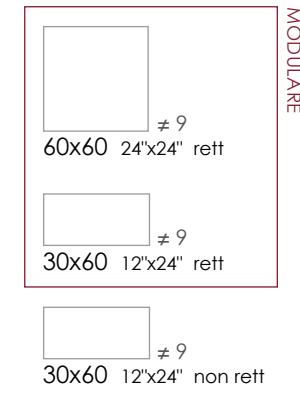

BIANCO

CREMA

CENERE

NERO

FORMATI. SIZE.
FORMAT. FORMATE.

Bia GL CE

FUGA 2MM PER RETTIFICATO

FUGA > 3MM PER NON RETTIFICATO

POSA 1/4 PER FORMATI RETTANGOLARI

RETTIFICATO
NON RETTIFICATO
LAPPATO RETTIFICATO
60x60 24"x 24"
30x60 12"x24"

FORMATI. SIZE. FORMAT. FORMATE.

8200510 Bianco
8200480 Cenere
8200520 Nero
8200490 Crema

8200530 Bianco
8200540 Cenere
8200570 Nero
8200550 Crema

VALMALENCO crema rettificato cm 60x60

PESI , MISURE E CONTENUTO DEI COLLI

	Pezzi per collo Pcs for box Pcs boîte Stück pro karton Piezas pro caja Штук на место	Mq per lastra Sqm for slab M ² /plaque M ² pro platten Mq pro plaja Кв.м на место	Mq per collo Sqm for box M ² /boite M ² pro karton Mq pro caja Кв.м на место	Colli per paletta Boxes for pallet Boite/pal Kartons pro palette Cajas por paletas Мест на поддон	Mq per paletta Sqm for pallet M ² /pal M ² pro palette Mq por paletas Кв.м на поддон	Kg per paletta Kgs for pallet Kg/pal Kg pro palette Kgs por paletas Кг на поддон
60x60 24"x24" rett. ≠ 9	3	-	1,08	40	43,20	860,00
30x60 12"x24" rett. ≠ 9	7	-	1,26	40	50,40	960,00
30x60 12"x24" non rett. ≠ 9	7	-	1,26	40	50,40	980,00
30x30 12"x12" MOSAICO	11	-	1,00	30	30,00	570,00
7,5x60 3"x24" BATTISCOPA	14	-	-	40	-	498,40
30x60 12"x24" STEP	7	-	-	36	-	856,80